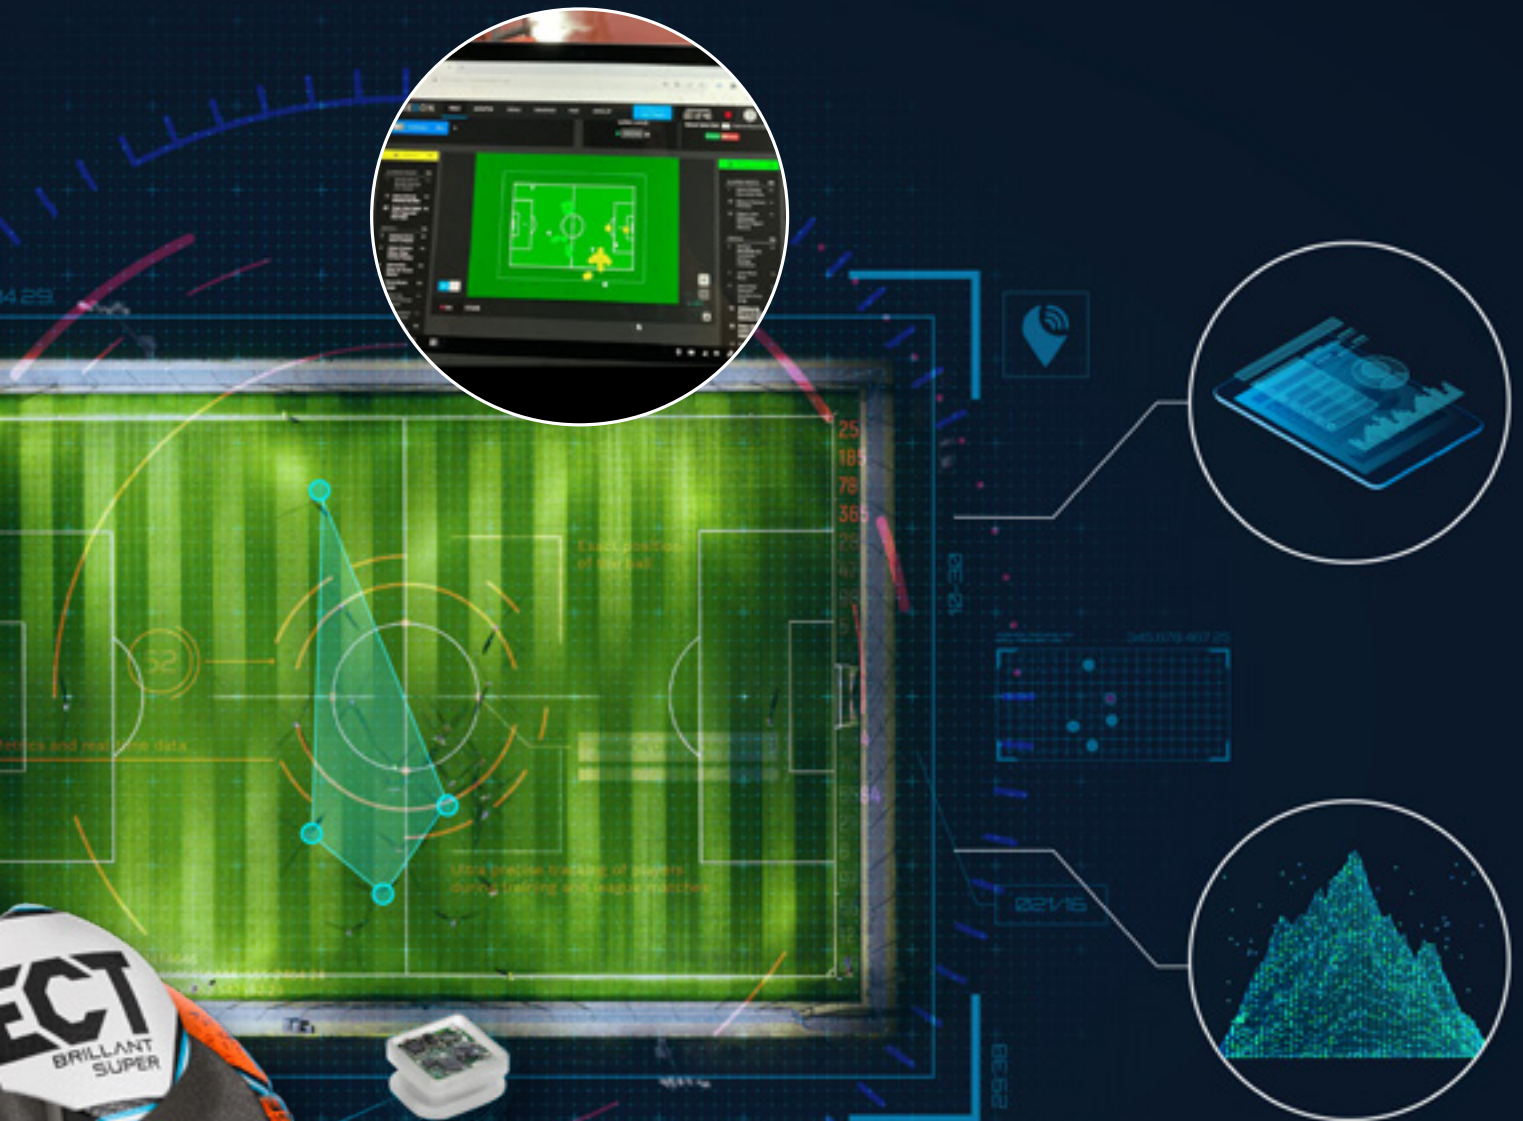

Advantages of the new SELECT iBall

- Collects real-time data on shot speed, successful passes, quality of ball handling, shots per player and team, and much more.
- Can be used by clubs to analyze player performance and the team's performance during matches and training.
- Can engage fans in the stadium and at home with live graphics showing game data.
- Journalists and commentators can receive live data about the match while they are covering it.