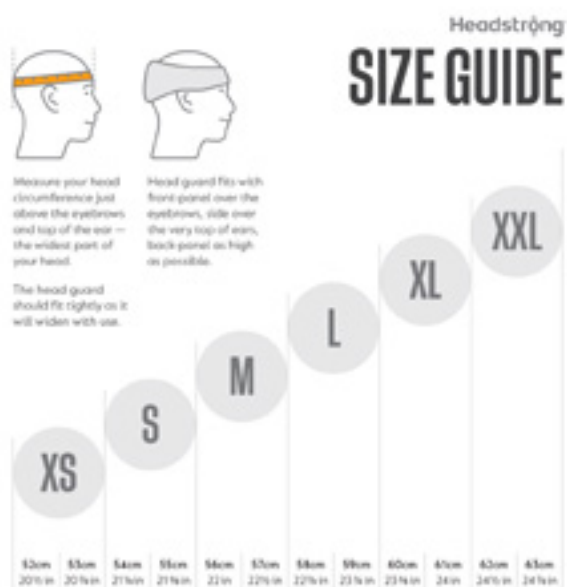

HEADSTRONG

NEW

Taille XS-S-M-L-XL-XXL

€ 80

Les blessures à la tête sont plus courantes que vous ne le pensez.

Headstrong protège votre tête.

Headstrong est léger, confortable et utilisé à la fois en compétition et à l'entraînement.

Les casques têtus Headstrong protègent principalement le côté et l'arrière de la tête.

80% des traumatismes crâniens dans le football sont dus à des impacts dans ces zones. La technologie brevetée Impact Absorbing Technology (IMPACT) absorbe l'énergie libérée par l'impact.

Les protège-têtes entêtés Headstrong n'interfèrent pas avec le cap. L'avant est composé de silicone antidérapant pour une meilleure friction sur le ballon.