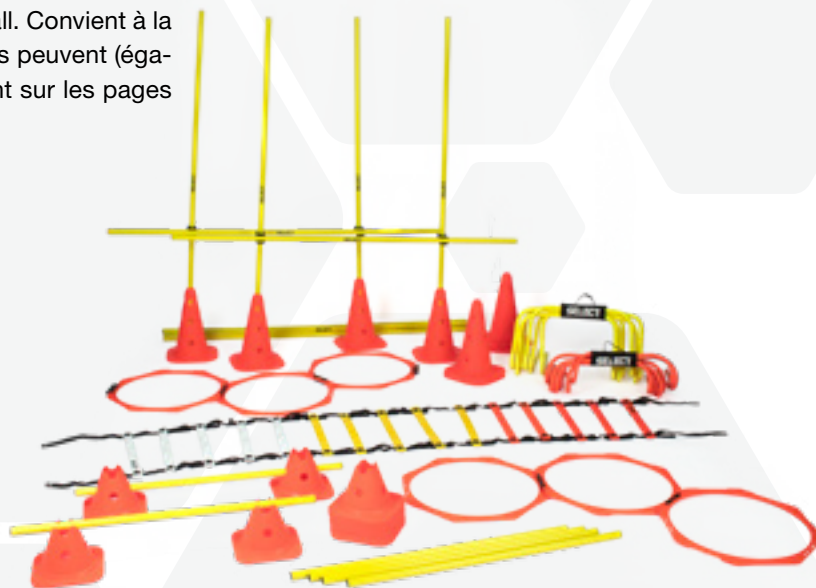

PACKS ENTRAINEMENT

À titre d'exemple, nous proposons quatre programmes d'entraînement différents que vous pouvez composer vous-même, pour tous les niveaux d'entraînement au football. Convient à la fois au gazon et au gazon artificiel. Ces articles peuvent (également) être achetés séparément et se trouvent sur les pages précédentes.

PACK ENTRAINEMENT 1

- 1 pcs Échelles de coordination 6,5 m
- 1 pcs Obstacles 6/pack Orange 15 cm
- 1 pcs Obstacle 6/pack Jaune 30 cm
- 1 pcs Anneaux de coordination octogone
- 1 pcs Ensemble de compétences avec cônes et poteaux
- 18 pcs Ensemble de bâtons multitrainer
- 12 pcs Pince à obstacle pour ensemble multitrainer
- 12 pcs Marking cones